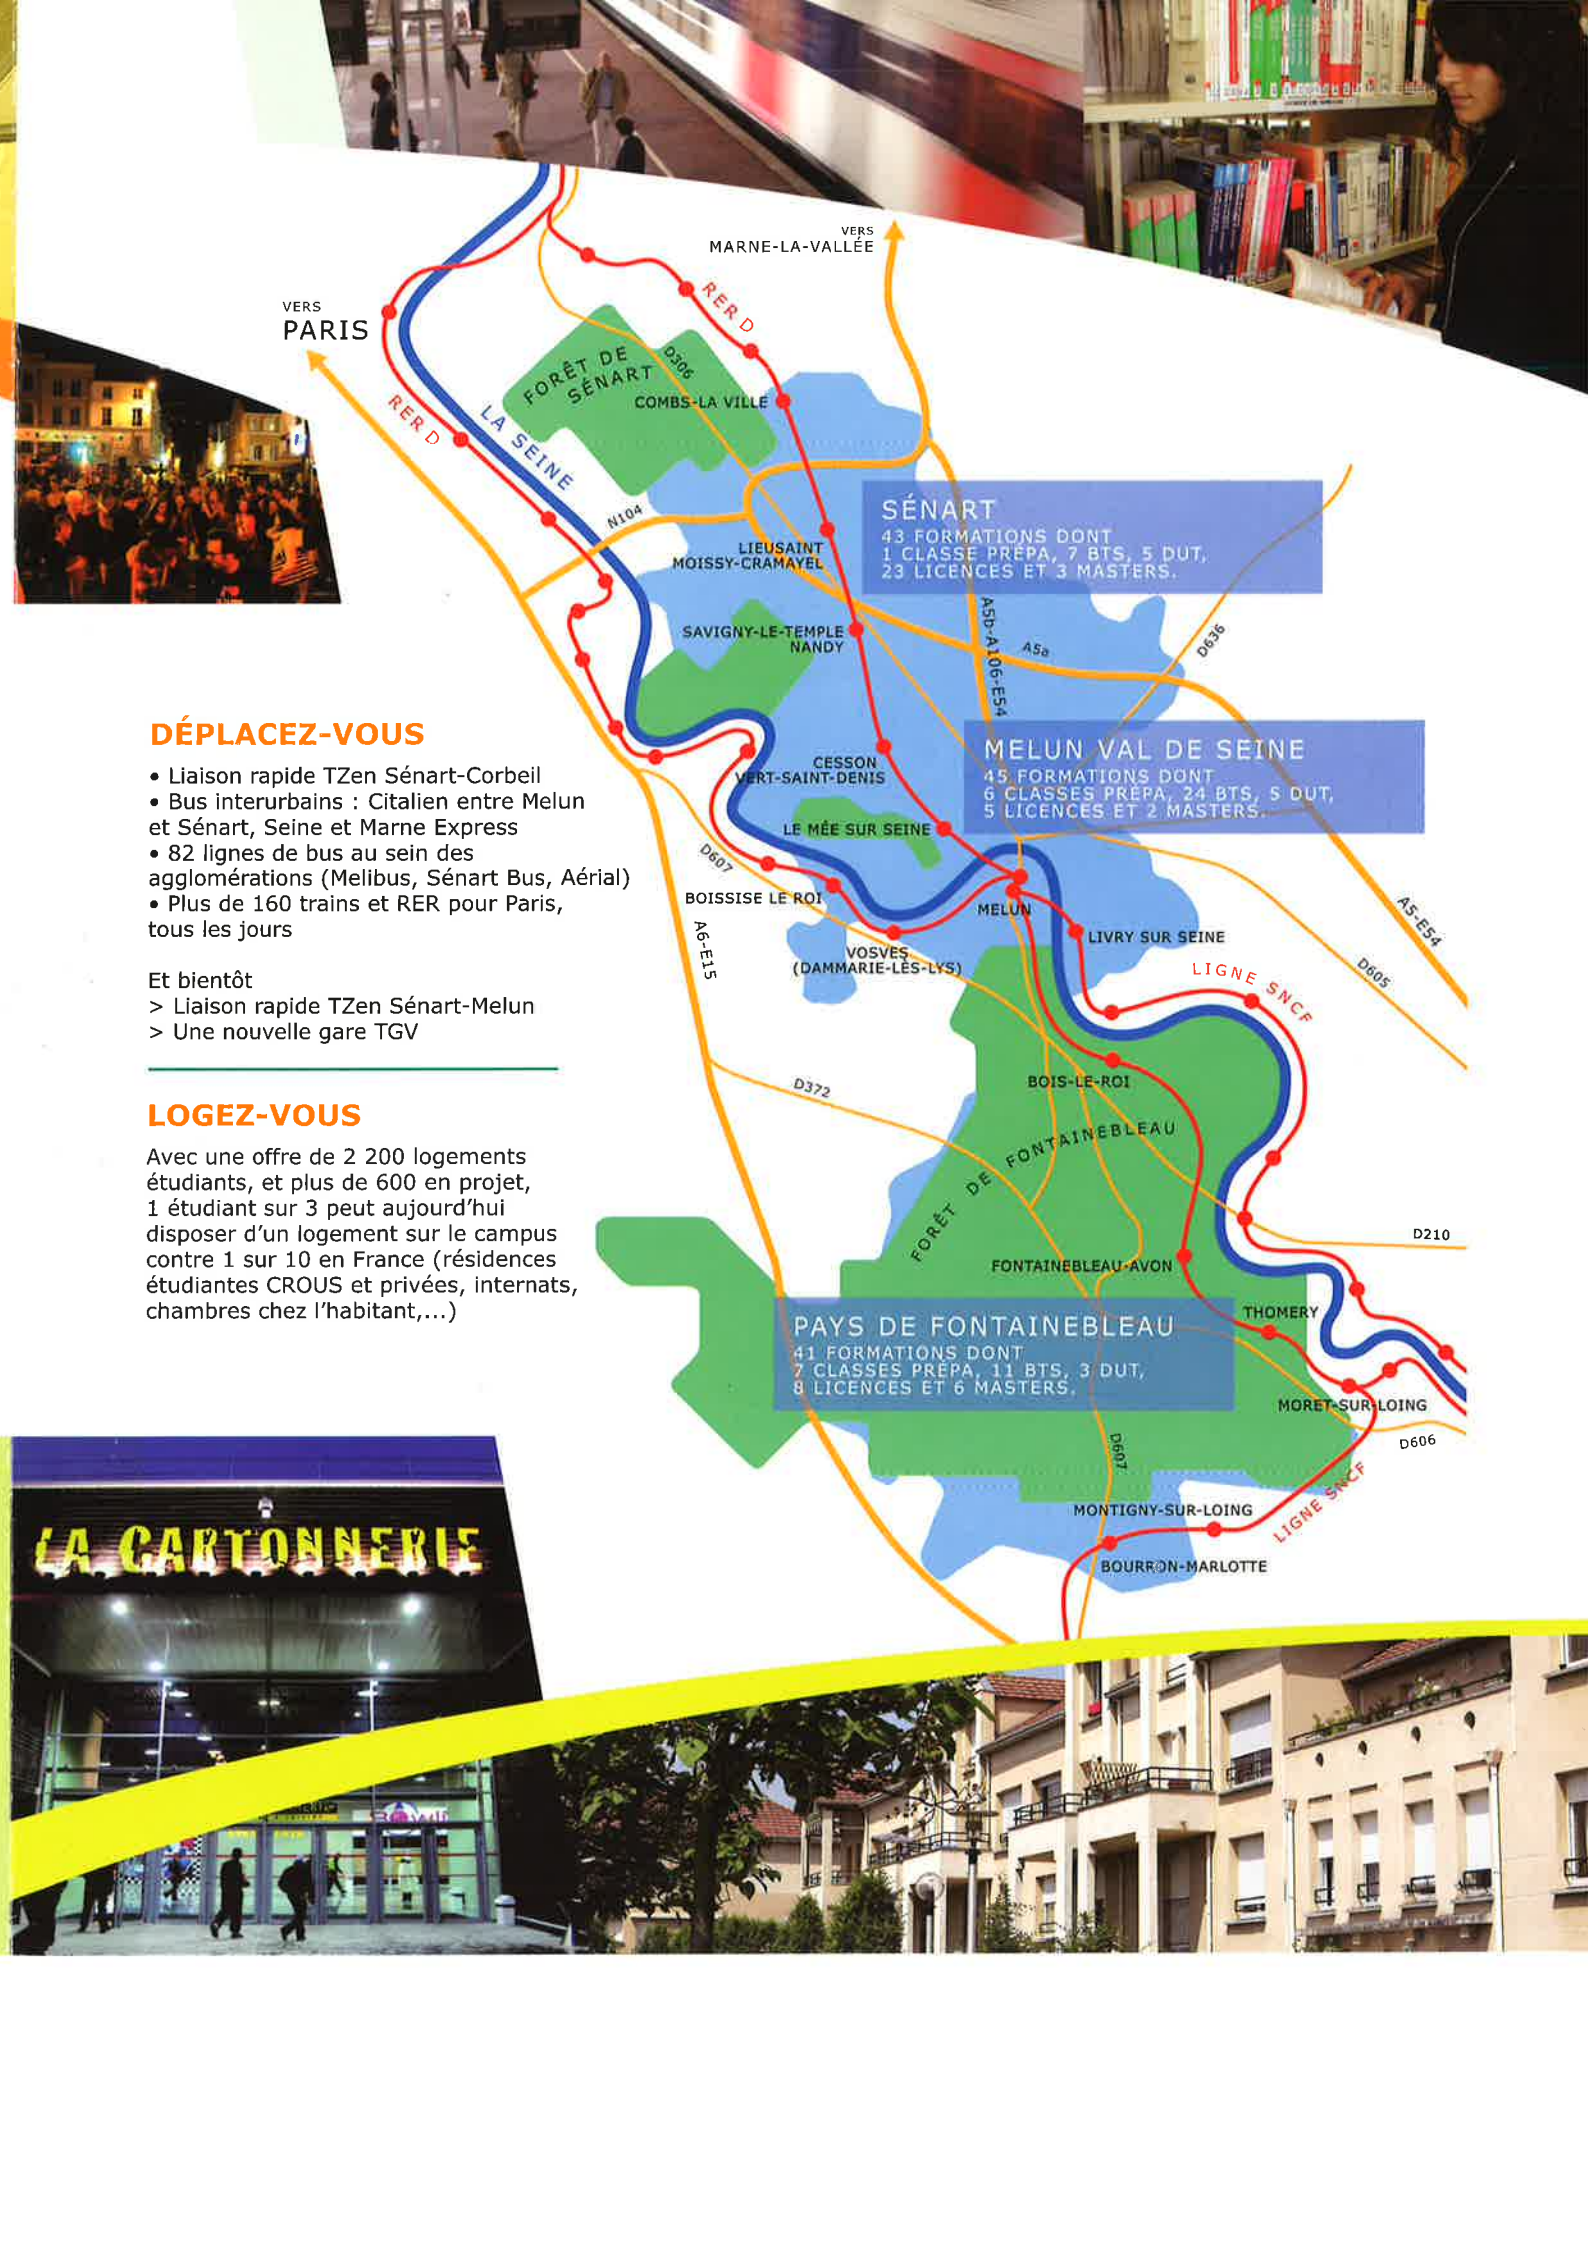

## Un campus connecté aux entreprises

Les universités et écoles ont tissé des liens avec les 12 300 entreprises du territoire afin de développer des formations en adéquation avec les besoins locaux, favorisant ainsi des débouchés professionnels. Les 4 filières de l'ICAM ont été créées en lien avec les entreprises et la moitié de leurs étudiants sont en apprentissage. De plus, les 600 étudiants de l'IUT Sénart - Fontainebleau se forment en alternance et les deux départements de MINES ParisTech à Fontainebleau développent des recherches avec les entreprises locales.